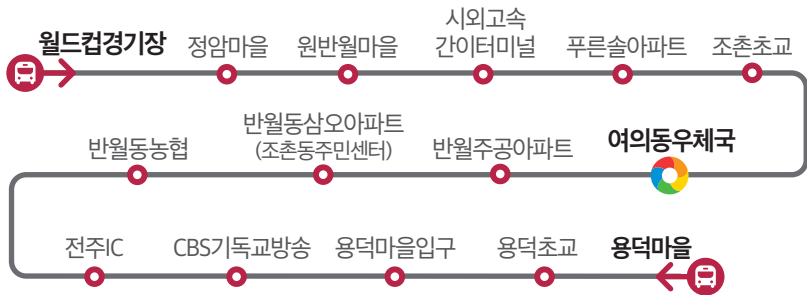

마을버스 조촌42-1 용덕마을 ↔ 월드컵경기장

운행시간표

월드컵 경기장	여의동 우체국	조촌동 주민센터	용덕 마을
07:25	07:32	07:36	07:44
09:40	09:47	09:51	09:59
11:50	11:57	12:01	12:09
15:50	15:57	16:01	16:09
17:35	17:42	17:46	17:54
19:45	19:52	19:56	20:04