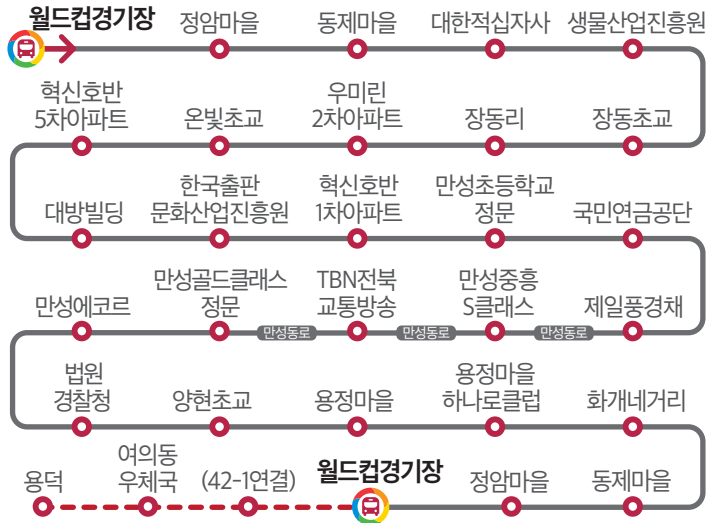

마을버스 혁신46 월드컵경기장 → 월드컵경기장

기종점 · 주요환승거점

운행시간표

월드컵 경기장	정암 마을	우미린 2차	온빛 초교	만성초 정문	만성시티 프라디움	만성골드 클래스 정문	양현초	용정마을 하나로 클럽	정암 마을	여의동 우체국	용덕초
06:50	06:52	06:56	06:58	07:03	07:07	07:11	07:15	07:17	07:21	07:32	07:40
08:05	08:07	08:11	08:13	08:18	08:22	08:26	08:30	08:32	08:36	-	-
09:05	09:07	09:11	09:13	09:18	09:22	09:26	09:30	09:32	09:36	09:47	09:55
10:30	10:32	10:36	10:38	10:43	10:47	10:51	10:55	10:57	11:01	-	-
11:45	11:47	11:51	11:53	11:58	12:02	12:06	12:10	12:12	12:16	-	-
13:10	13:12	13:16	13:18	13:23	13:27	13:31	13:35	13:37	13:41	-	-
14:40	14:42	14:46	14:48	14:53	14:57	15:01	15:05	15:07	15:11	-	-
15:45	15:47	15:51	15:53	15:58	16:02	16:06	16:10	16:12	16:16	-	-
17:00	17:02	17:06	17:08	17:13	17:17	17:21	17:25	17:27	17:31	17:42	17:50
18:25	18:27	18:31	18:33	18:38	18:42	18:46	18:50	18:52	18:56	-	-
19:40	19:42	19:46	19:48	19:53	19:57	20:01	20:05	20:07	20:11	-	-
21:10	21:12	21:16	21:18	21:23	21:27	21:31	21:35	21:37	21:41	-	-