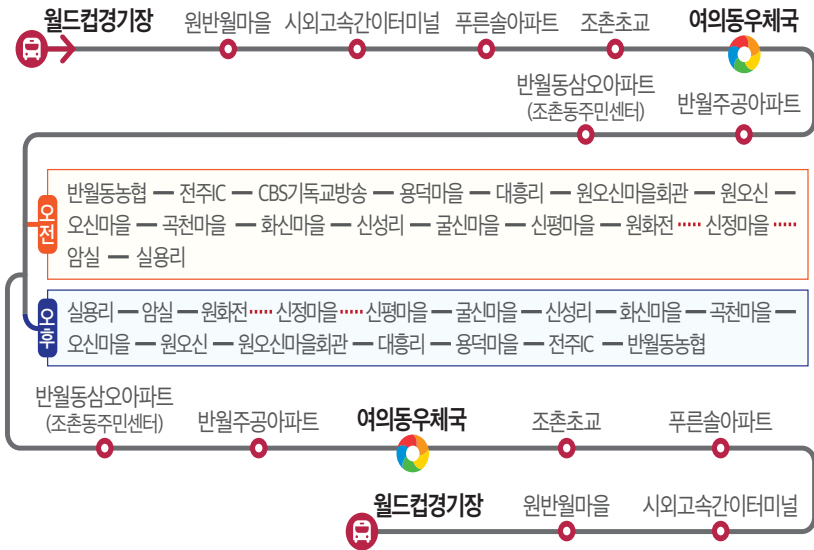

마을버스 조촌49 오신, 곡천, 원화전, 암실 ↔ 월드컵경기장

운행시간표

월드컵 경기장	여의동 우체국	조촌동 주민센터	원오신 마을회관	오신 마을	곡천 마을	굴신 마을	신정 마을	원화전	암 실	조촌동 주민센터	여의동 우체국
-	-	-	06:22	06:24	06:27	06:32	-	-	06:39	06:43	06:47
07:08	07:15	07:19	07:29	07:31	07:34	07:39	07:46	07:50	07:53	07:57	08:01
09:03	09:10	09:14	09:24	09:26	09:29	09:34	-	-	09:41	09:45	09:49
10:11	10:18	10:22	10:32	10:34	10:37	10:42	-	-	10:49	10:53	10:57
12:01	12:08	12:12	12:22	12:24	12:27	12:32	12:39	12:43	12:46	12:50	12:54
13:09	13:16	13:20	13:30	13:32	13:35	13:40	-	-	13:47	13:51	13:55
월드컵 경기장	여의동 우체국	조촌동 주민센터	암 실	원화전	신정 마을	굴신 마을	곡천 마을	오신 마을	원오신 마을회관	조촌동 주민센터	여의동 우체국
14:53	15:00	15:04	15:08	15:11	-	15:15	15:20	15:23	15:25	15:35	15:39
15:55	16:02	16:06	16:10	16:13	16:17	16:24	16:29	16:32	16:34	16:44	16:48
17:50	17:57	18:01	18:05	18:08	-	18:12	18:17	18:20	18:22	18:32	18:36
18:49	18:56	19:00	19:04	19:07	19:11	19:18	19:23	19:26	19:28	19:38	19:42
20:52	20:59	21:03	21:07	21:10	-	21:14	21:19	21:22	21:24	21:34	21:38
21:47	21:54	21:58	22:02	22:05	-	22:09	22:14	22:17	22:19	22:29	22:33